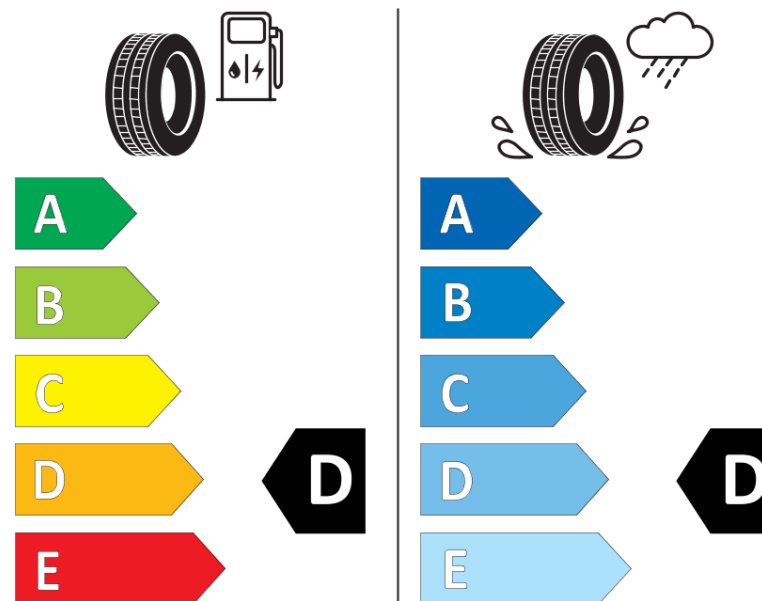

Fiche d'Information sur le Produit

Règlementation déléguée (UE) 2020/740

Marque	TIGAR
Désignation commerciale	ROAD-TERRAIN
Identifiant	440306
Dimension	265/70R15
Indice de charge	116
Indice de vitesse	T
Classe d'efficacité en carburant	D
Classe d'adhérence sur sol mouillé	D
Classe de bruit de roulement externe	B
Valeur de bruit de roulement externe	73 dB
Pneu neige	Non
Pneu glace	Non
Date de début de production	13/19
Date de fin de production	
Version de charge	XL
Information additionnelle	265/70 R15 116T XL TL ROAD-TERRAIN TG

ENERG

TIGAR

440306

265/70R15 116 T

C1

2020/740