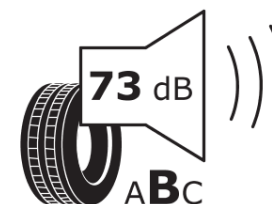

ENERG

TIGAR

440306

265/70R15 116 T

C1