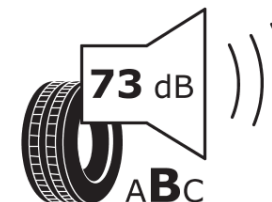

Fiche d'Information sur le Produit

Règlementation déléguée (UE) 2020/740

Marque	MICHELIN
Désignation commerciale	PILOT SPORT 3 MO
Identifiant	440708
Dimension	285/35ZR20
Indice de charge	104
Indice de vitesse	(Y)
Classe d'efficacité en carburant	D
Classe d'adhérence sur sol mouillé	A
Classe de bruit de roulement externe	B
Valeur de bruit de roulement externe	73 dB
Pneu neige	Non
Pneu glace	Non
Date de début de production	47/11
Date de fin de production	
Version de charge	XL
Information additionnelle	285/35 ZR20 (104Y) XL TL PILOT SPORT 3 MO GRNX MI

ENERG

MICHELIN

440708

285/35ZR20 (104Y) XL

C1

2020/740