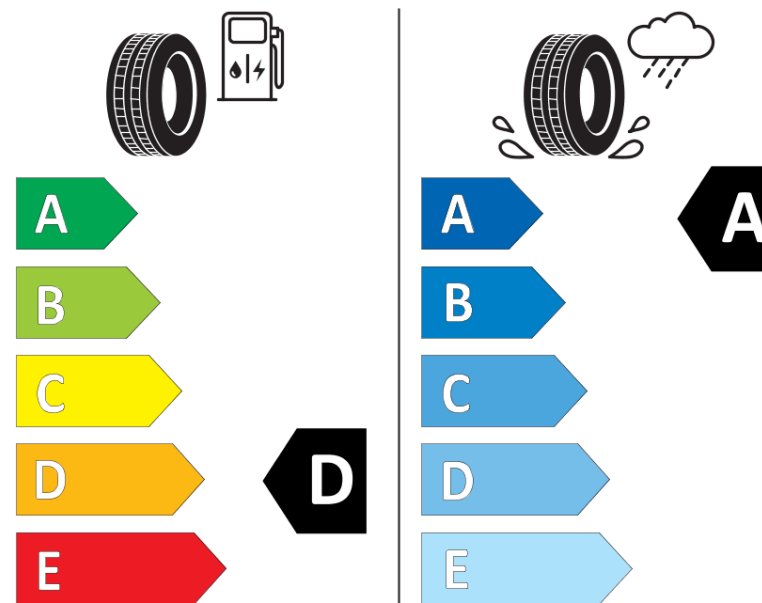

Fiche d'Information sur le Produit

Règlementation déléguée (UE) 2020/740

Marque	MICHELIN
Désignation commerciale	PILOT SPORT 3 MO
Identifiant	440708
Dimension	285/35ZR20
Indice de charge	104
Indice de vitesse	(Y)
Classe d'efficacité en carburant	D
Classe d'adhérence sur sol mouillé	A
Classe de bruit de roulement externe	B
Valeur de bruit de roulement externe	73 dB
Pneu neige	Non
Pneu glace	Non
Date de début de production	47/11
Date de fin de production	
Version de charge	XL
Information additionnelle	285/35 ZR20 (104Y) XL TL PILOT SPORT 3 MO GRNX MI

ENERG

MICHELIN

440708

285/35ZR20 (104Y) XL

C1

2020/740