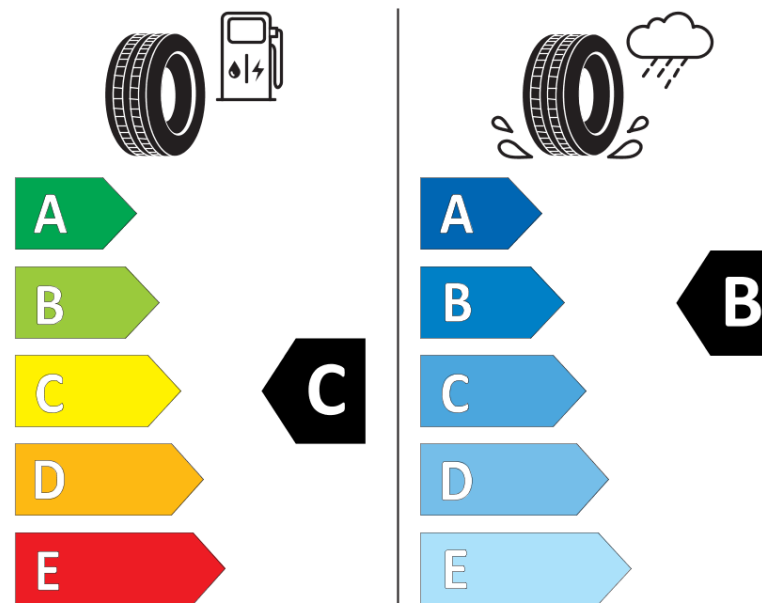

Fiche d'Information sur le Produit

Règlementation déléguée (UE) 2020/740

Marque	KLEBER
Désignation commerciale	KRISALP HP3
Identifiant	441159
Dimension	225/55R16
Indice de charge	99
Indice de vitesse	H
Classe d'efficacité en carburant	C
Classe d'adhérence sur sol mouillé	B
Classe de bruit de roulement externe	A
Valeur de bruit de roulement externe	69 dB
Pneu neige	Oui
Pneu glace	Non
Date de début de production	28/15
Date de fin de production	
Version de charge	XL
Information additionnelle	225/55 R16 99H EXTRA LOAD TL KRISALP HP3 KL

KLEBER

441159

225/55R16 99 H

C1

2020/740