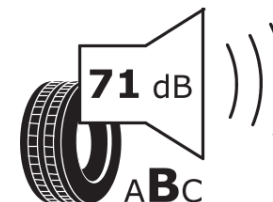

Fiche d'Information sur le Produit

Règlementation déléguée (UE) 2020/740

Marque	BFGOODRICH
Désignation commerciale	ACTIVAN WINTER
Identifiant	441596
Dimension	205/75R16C
Indice de charge	110
Indice de capacité de charge pour montage jumelé	108
Indice de vitesse	R
Classe d'efficacité en carburant	C
Classe d'adhérence sur sol mouillé	B
Classe de bruit de roulement externe	B
Valeur de bruit de roulement externe	71 dB
Pneu neige	Oui
Date de début de production	08/07
Date de fin de production	
Information additionnelle	205/75 R 16C 110/108R TL ACTIVAN WINTER GO
Indice de capacité de charge additionnel en monte simple	
Indice de capacité de charge additionnel en montage jumelé	
Indice de vitesse additionnel	

ENERG

BFGOODRICH

441596

205/75R16C 110/108 R

C2

2020/740