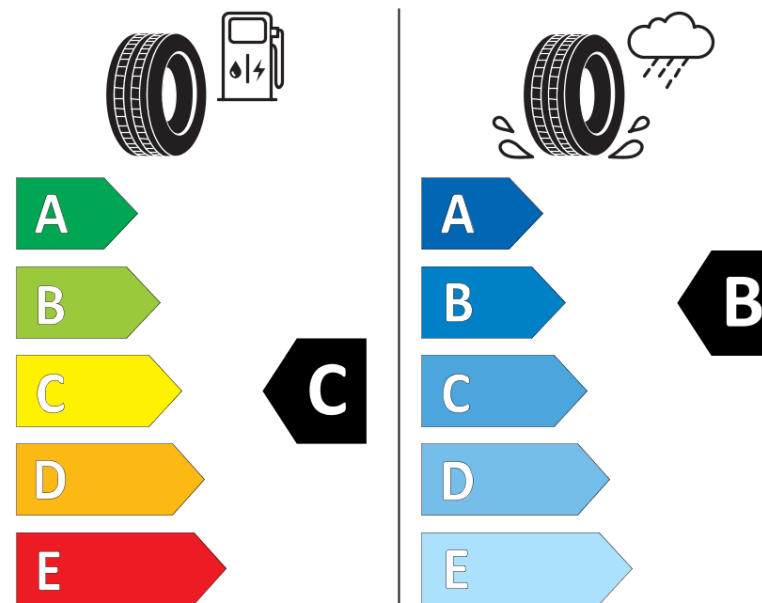

Fiche d'Information sur le Produit

Règlementation déléguée (UE) 2020/740

Marque	BFGOODRICH
Désignation commerciale	ACTIVAN WINTER
Identifiant	441596
Dimension	205/75R16C
Indice de charge	110
Indice de capacité de charge pour montage jumelé	108
Indice de vitesse	R
Classe d'efficacité en carburant	C
Classe d'adhérence sur sol mouillé	B
Classe de bruit de roulement externe	B
Valeur de bruit de roulement externe	71 dB
Pneu neige	Oui
Date de début de production	08/07
Date de fin de production	
Information additionnelle	205/75 R 16C 110/108R TL ACTIVAN WINTER GO
Indice de capacité de charge additionnel en monte simple	
Indice de capacité de charge additionnel en montage jumelé	
Indice de vitesse additionnel	

ENERG

BFGOODRICH

441596

205/75R16C 110/108 R

C2

2020/740