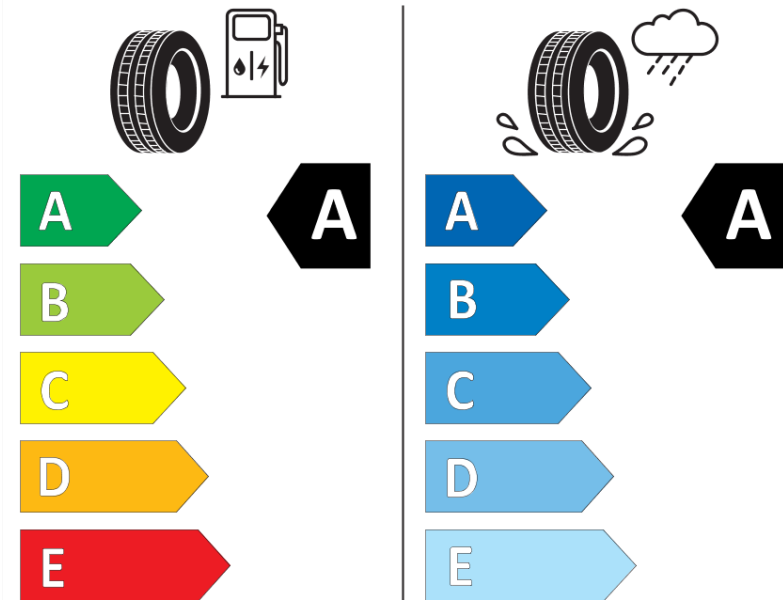

Fiche d'Information sur le Produit

Règlementation déléguée (UE) 2020/740

Marque	MICHELIN
Désignation commerciale	PILOT SPORT 4 SUV MO
Identifiant	442412
Dimension	255/45R20
Indice de charge	105
Indice de vitesse	W
Classe d'efficacité en carburant	A
Classe d'adhérence sur sol mouillé	A
Classe de bruit de roulement externe	B
Valeur de bruit de roulement externe	70 dB
Pneu neige	Non
Pneu glace	Non
Date de début de production	26/19
Date de fin de production	
Version de charge	XL
Information additionnelle	255/45 R20 105W XL TL PILOT SPORT 4 SUV MO MI

ENERG

MICHELIN

442412

255/45R20 105 W

C1