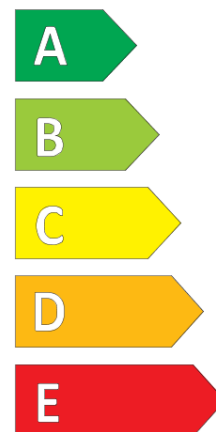

Fiche d'Information sur le Produit

Règlementation déléguée (UE) 2020/740

Marque	TAURUS
Désignation commerciale	WINTER
Identifiant	442716
Dimension	225/45R17
Indice de charge	94
Indice de vitesse	V
Classe d'efficacité en carburant	D
Classe d'adhérence sur sol mouillé	C
Classe de bruit de roulement externe	B
Valeur de bruit de roulement externe	72 dB
Pneu neige	Oui
Pneu glace	Non
Date de début de production	36/16
Date de fin de production	
Version de charge	XL
Information additionnelle	225/45 R17 94V XL TL WINTER TA

ENERG

TAURUS

442716

225/45R17 94 V

C1

2020/740