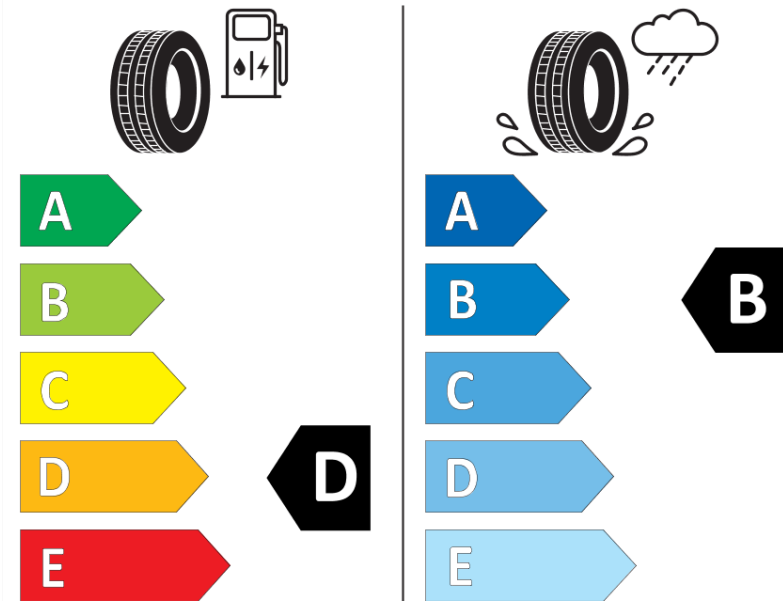

## Fiche d'Information sur le Produit

Règlementation déléguée (UE) 2020/740

Marque	<b>MICHELIN</b>
Désignation commerciale	<b>PILOT SPORT PS2 MO</b>
Identifiant	<b>454285</b>
Dimension	<b>245/35ZR18</b>
Indice de charge	<b>92</b>
Indice de vitesse	<b>Y</b>
Classe d'efficacité en carburant	<b>D</b>
Classe d'adhérence sur sol mouillé	<b>B</b>
Classe de bruit de roulement externe	<b>B</b>
Valeur de bruit de roulement externe	<b>70 dB</b>
Pneu neige	<b>Non</b>
Pneu glace	<b>Non</b>
Date de début de production	<b>36/06</b>
Date de fin de production	
Version de charge	<b>XL</b>
Information additionnelle	<b>245/35 ZR18 92Y EXTRA LOAD TL PILOT SPORT PS2 MO MI</b>

# ENERG

**MICHELIN**

454285

245/35R18 92 Y XL

C1

2020/740