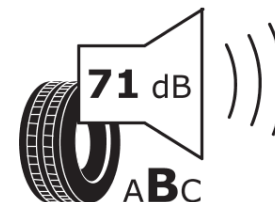

ENERG

BFGoodrich

460598

255/55R18 109 V XL

C1