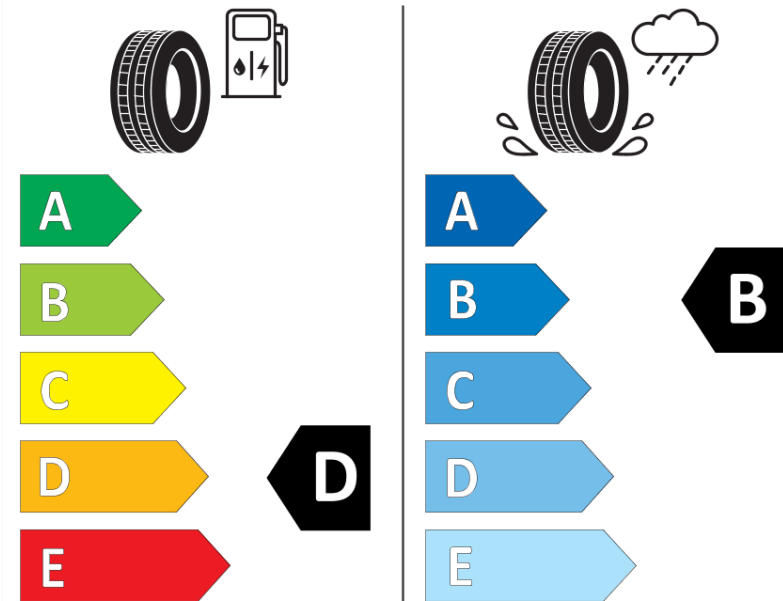

Fiche d'Information sur le Produit

Règlementation déléguée (UE) 2020/740

Marque	MICHELIN
Désignation commerciale	PILOT SPORT S 5
Identifiant	468203
Dimension	275/30ZR20
Indice de charge	97
Indice de vitesse	(Y)
Classe d'efficacité en carburant	D
Classe d'adhérence sur sol mouillé	B
Classe de bruit de roulement externe	B
Valeur de bruit de roulement externe	73 dB
Pneu neige	Non
Pneu glace	Non
Date de début de production	33/25
Date de fin de production	
Version de charge	XL
Information additionnelle	275/30ZR20 (97Y) XL PILOT SPORT S 5 MO

ENERG

MICHELIN

468203

275/30ZR20 (97Y) XL

C1

2020/740