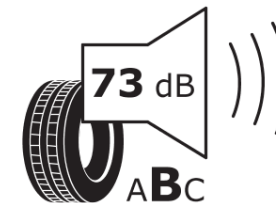

Fiche d'Information sur le Produit

Règlementation déléguée (UE) 2020/740

Marque	MICHELIN
Désignation commerciale	PILOT SPORT S 5
Identifiant	468203
Dimension	275/30ZR20
Indice de charge	97
Indice de vitesse	(Y)
Classe d'efficacité en carburant	D
Classe d'adhérence sur sol mouillé	B
Classe de bruit de roulement externe	B
Valeur de bruit de roulement externe	73 dB
Pneu neige	Non
Pneu glace	Non
Date de début de production	33/25
Date de fin de production	
Version de charge	XL
Information additionnelle	275/30ZR20 (97Y) XL PILOT SPORT S 5 MO

ENERG

MICHELIN

468203

275/30ZR20 (97Y) XL

C1

2020/740