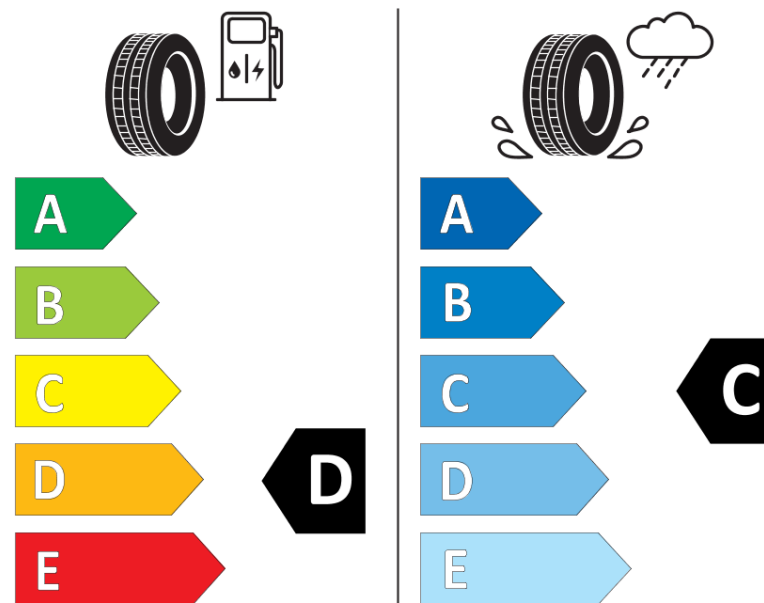

MICHELIN

471816

255/40R21 102 V

C1