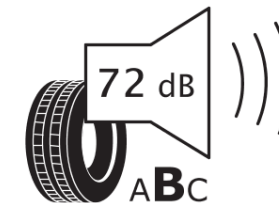

ENERG

MICHELIN

472405

285/45R20 112 V XL

C1