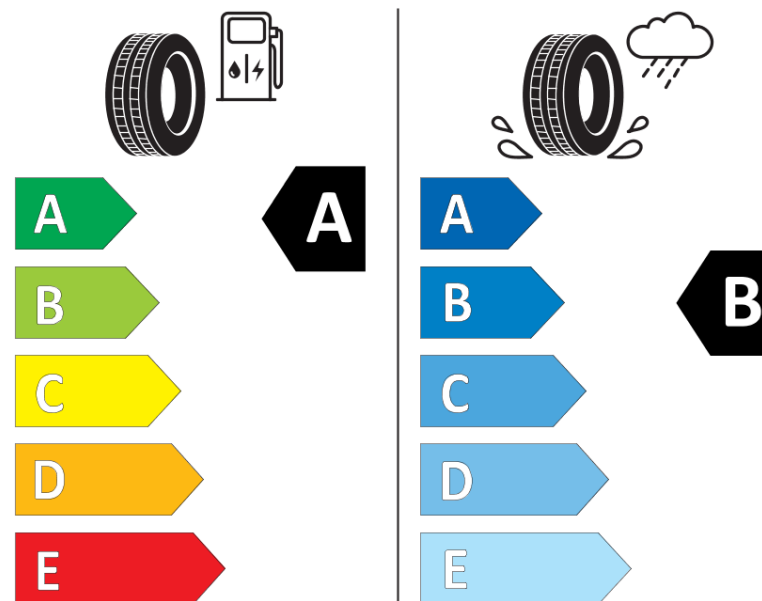

Fiche d'Information sur le Produit

Règlementation déléguée (UE) 2020/740

Marque	MICHELIN
Désignation commerciale	E PRIMACY
Identifiant	475676
Dimension	195/65R15
Indice de charge	95
Indice de vitesse	T
Classe d'efficacité en carburant	A
Classe d'adhérence sur sol mouillé	B
Classe de bruit de roulement externe	B
Valeur de bruit de roulement externe	70 dB
Pneu neige	Non
Pneu glace	Non
Date de début de production	35/20
Date de fin de production	
Version de charge	XL
Information additionnelle	195/65 R15 95T XL TL E PRIMACY MI

ENERG

MICHELIN

475676

195/65R15 95 T XL

C1

2020/740