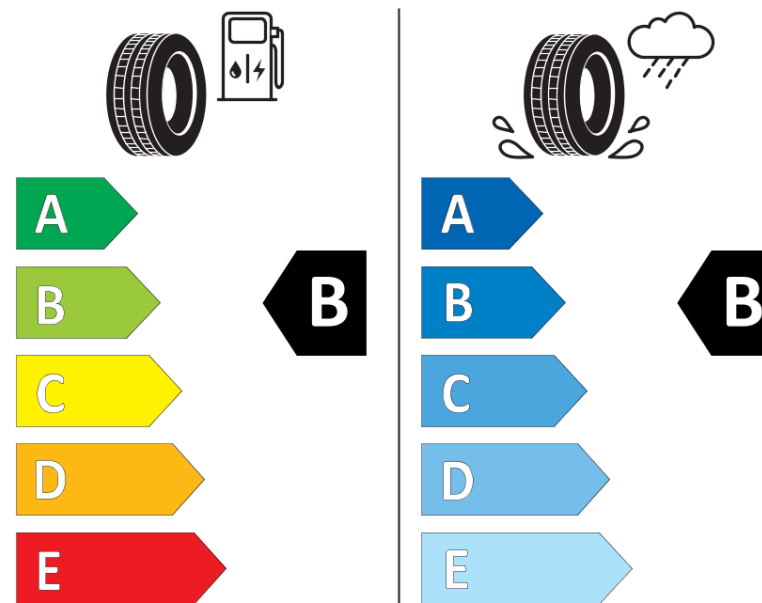

Fiche d'Information sur le Produit

Règlementation déléguée (UE) 2020/740

Marque	MICHELIN
Désignation commerciale	X MULTI F VG
Identifiant	483739
Dimension	385/55R22.5
Indice de charge	160
Indice de capacité de charge pour montage jumelé	
Indice de vitesse	K
Classe d'efficacité en carburant	B
Classe d'adhérence sur sol mouillé	B
Classe de bruit de roulement externe	B
Valeur de bruit de roulement externe	72 dB
Pneu neige	Oui
Date de début de production	42/15
Date de fin de production	
Information additionnelle	385/55R22.5 X MULTI F TL 160K VG MI
Indice de capacité de charge additionnel en monte simple	158
Indice de capacité de charge additionnel en montage jumelé	
Indice de vitesse additionnel	L

ENERG

MICHELIN

483739

385/55R22.5 160 K

C3