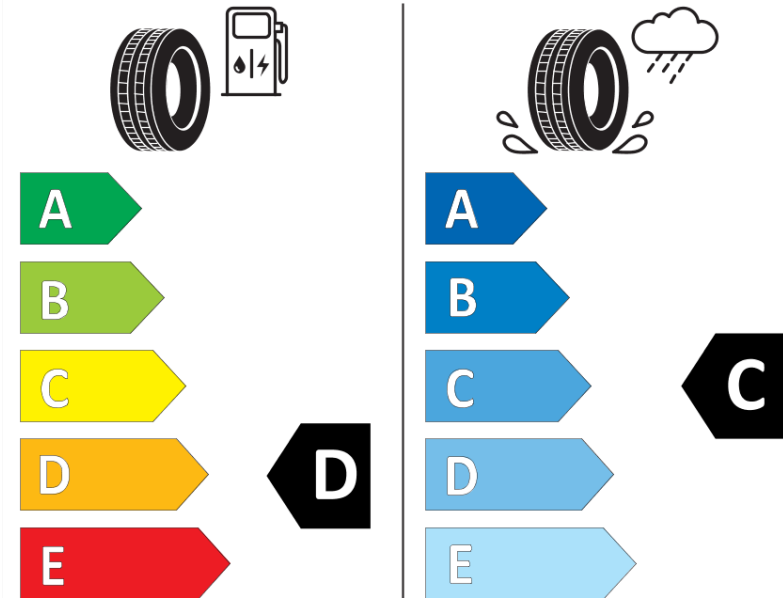

## Fiche d'Information sur le Produit

Règlementation déléguée (UE) 2020/740

Marque	<b>MICHELIN</b>
Désignation commerciale	<b>LATITUDE ALPIN LA2</b>
Identifiant	<b>485370</b>
Dimension	<b>275/40R20</b>
Indice de charge	<b>106</b>
Indice de vitesse	<b>V</b>
Classe d'efficacité en carburant	<b>D</b>
Classe d'adhérence sur sol mouillé	<b>C</b>
Classe de bruit de roulement externe	<b>B</b>
Valeur de bruit de roulement externe	<b>72 dB</b>
Pneu neige	<b>Oui</b>
Pneu glace	<b>Non</b>
Date de début de production	<b>38/11</b>
Date de fin de production	
Version de charge	<b>XL</b>
Information additionnelle	<b>275/40 R20 106V XL TL LATITUDE ALPIN LA2 GRNX MI</b>

# ENERG

**MICHELIN**

485370

275/40R20 106 V

C1

2020/740