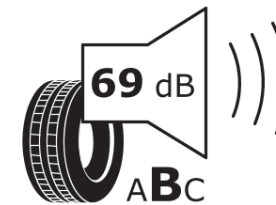

ENERG

MICHELIN

486165

215/60R16 95 H

C1