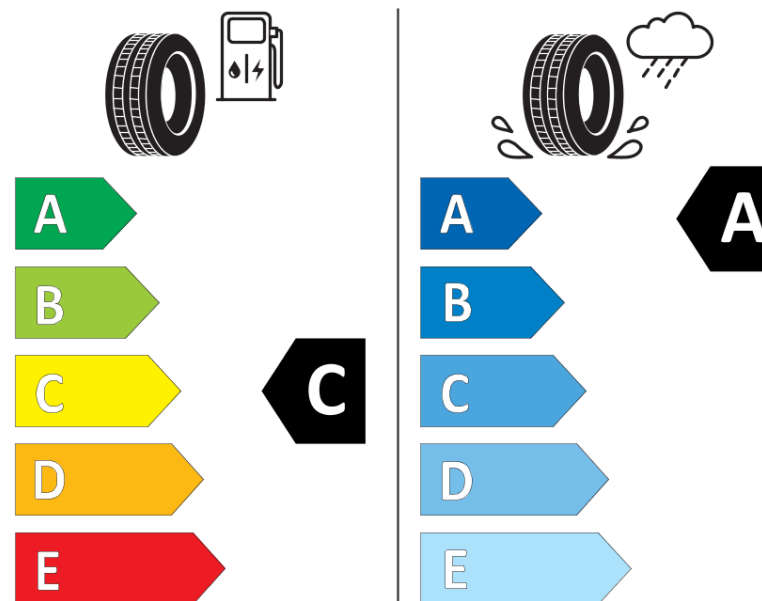

## Fiche d'Information sur le Produit

Règlementation déléguée (UE) 2020/740

|                                      |   |
|--------------------------------------|---|
| Marque                               | <b>MICHELIN</b>                               |
| Désignation commerciale              | <b>CROSSCLIMATE 3 SPORT</b>                   |
| Identifiant                          | <b>491676</b>                                 |
| Dimension                            | <b>275/35R21</b>                              |
| Indice de charge                     | <b>103</b>                                    |
| Indice de vitesse                    | <b>Y</b>                                      |
| Classe d'efficacité en carburant     | <b>C</b>                                      |
| Classe d'adhérence sur sol mouillé   | <b>A</b>                                      |
| Classe de bruit de roulement externe | <b>B</b>                                      |
| Valeur de bruit de roulement externe | <b>72 dB</b>                                  |
| Pneu neige                           | <b>Oui</b>                                    |
| Pneu glace                           | <b>Non</b>                                    |
| Date de début de production          | <b>09/25</b>                                  |
| Date de fin de production            |   |
| Version de charge                    | <b>XL</b>                                     |
| Information additionnelle            | <b>275/35R21 103Y XL CROSSCLIMATE 3 SPORT</b> |

**MICHELIN**

491676

275/35R21 103 Y XL

C1

2020/740