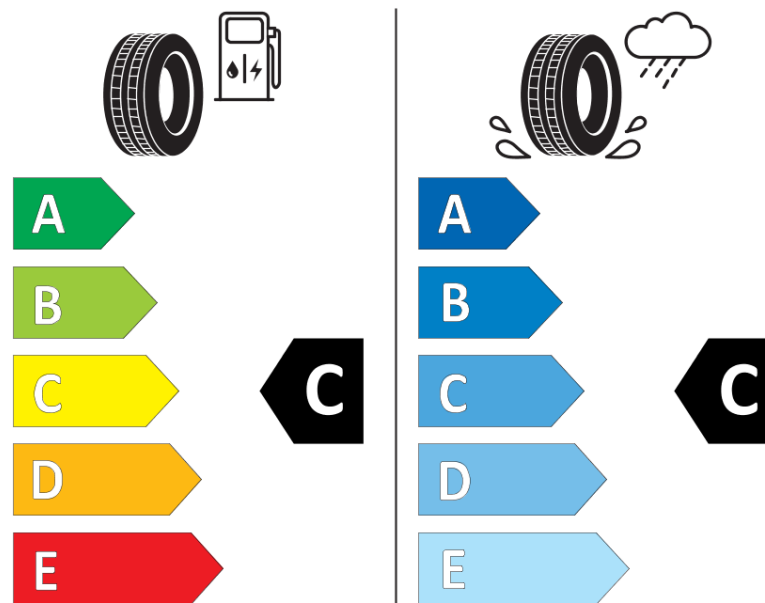

Fiche d'Information sur le Produit

Règlementation déléguée (UE) 2020/740

Marque	TAURUS
Désignation commerciale	ULTRA HIGH PERFORMANCE
Identifiant	496714
Dimension	205/55ZR17
Indice de charge	95
Indice de vitesse	W
Classe d'efficacité en carburant	C
Classe d'adhérence sur sol mouillé	C
Classe de bruit de roulement externe	B
Valeur de bruit de roulement externe	72 dB
Pneu neige	Non
Pneu glace	Non
Date de début de production	27/18
Date de fin de production	
Version de charge	XL
Information additionnelle	205/55 ZR17 95W XL TL ULTRA HIGH PERFORMANCE TA

ENERG

TAURUS

496714

205/55R17 95 W XL

C1

2020/740