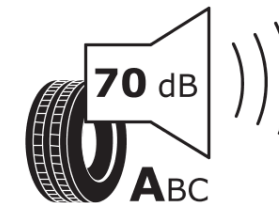

Fiche d'Information sur le Produit

Règlementation déléguée (UE) 2020/740

Marque	MICHELIN
Désignation commerciale	PRIMACY 5
Identifiant	496749
Dimension	275/45R21
Indice de charge	110
Indice de vitesse	W
Classe d'efficacité en carburant	B
Classe d'adhérence sur sol mouillé	A
Classe de bruit de roulement externe	A
Valeur de bruit de roulement externe	70 dB
Pneu neige	Non
Pneu glace	Non
Date de début de production	41/25
Date de fin de production	
Version de charge	XL
Information additionnelle	275/45R21 110W XL PRIMACY 5

ENERG

MICHELIN

496749

275/45R21 110 W XL

C1

2020/740