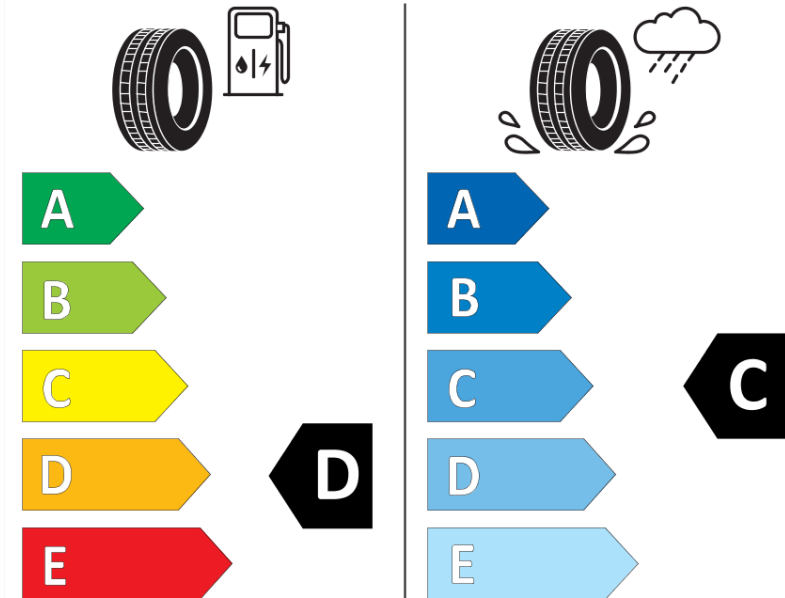

Fiche d'Information sur le Produit

Règlementation déléguée (UE) 2020/740

Marque	MICHELIN
Désignation commerciale	PILOT ALPIN PA4
Identifiant	504149
Dimension	285/30R20
Indice de charge	99
Indice de vitesse	W
Classe d'efficacité en carburant	D
Classe d'adhérence sur sol mouillé	C
Classe de bruit de roulement externe	B
Valeur de bruit de roulement externe	75 dB
Pneu neige	Oui
Pneu glace	Non
Date de début de production	49/10
Date de fin de production	
Version de charge	XL
Information additionnelle	285/30 R20 99W EXTRA LOAD TL PILOT ALPIN PA4 GRNX MI

ENERG

MICHELIN

504149

285/30R20 99 W

C1