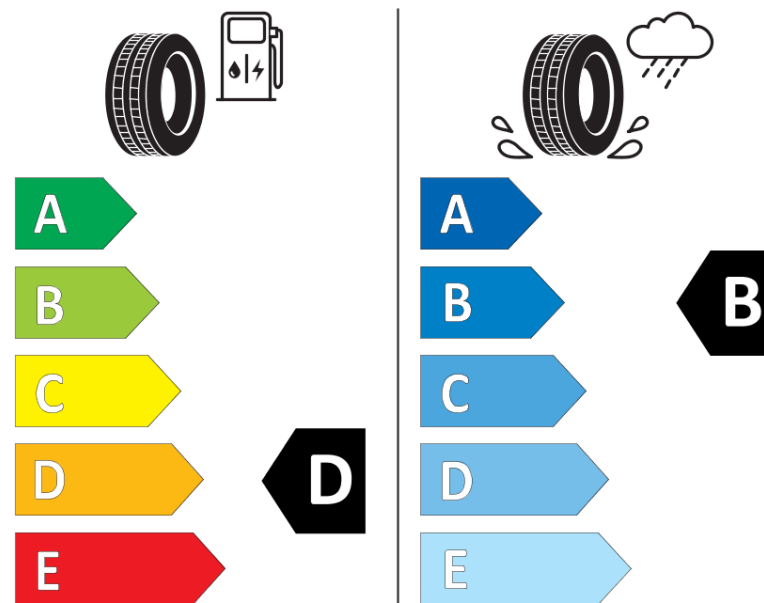

## Fiche d'Information sur le Produit

Règlementation déléguée (UE) 2020/740

Marque	<b>MICHELIN</b>
Désignation commerciale	<b>PILOT ALPIN 5</b>
Identifiant	<b>505879</b>
Dimension	<b>255/35R20</b>
Indice de charge	<b>97</b>
Indice de vitesse	<b>W</b>
Classe d'efficacité en carburant	<b>D</b>
Classe d'adhérence sur sol mouillé	<b>B</b>
Classe de bruit de roulement externe	<b>A</b>
Valeur de bruit de roulement externe	<b>69 dB</b>
Pneu neige	<b>Oui</b>
Pneu glace	<b>Non</b>
Date de début de production	<b>38/16</b>
Date de fin de production	
Version de charge	<b>XL</b>
Information additionnelle	<b>255/35 R20 97W XL TL PILOT ALPIN 5 MI</b>

**MICHELIN**

505879

255/35R20 97 W

C1

2020/740