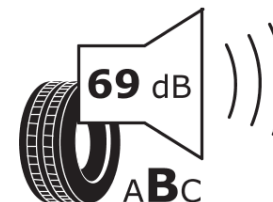

A

A

B

B

C

C

D

D

C

D

E

E

69 dB

ABC