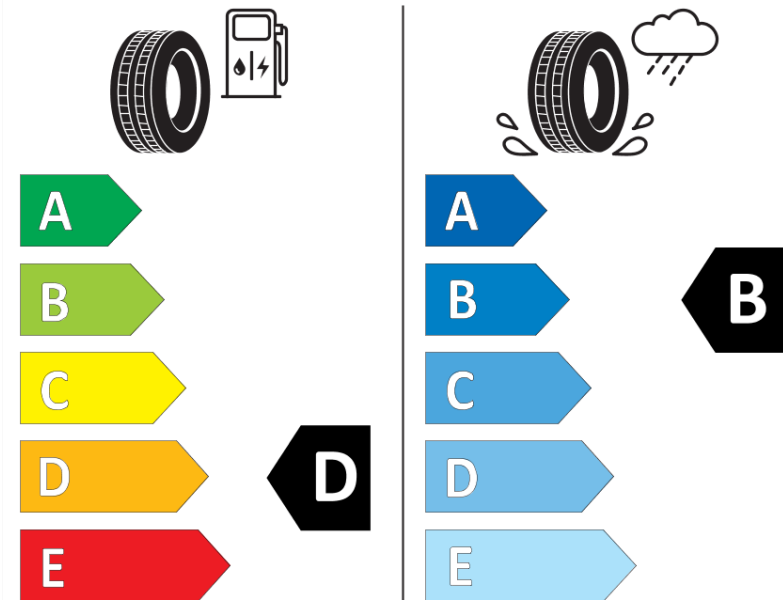

Fiche d'Information sur le Produit

Règlementation déléguée (UE) 2020/740

Marque	MICHELIN
Désignation commerciale	PILOT SUPER SPORT *
Identifiant	509184
Dimension	225/40ZR18
Indice de charge	92
Indice de vitesse	Y
Classe d'efficacité en carburant	D
Classe d'adhérence sur sol mouillé	B
Classe de bruit de roulement externe	B
Valeur de bruit de roulement externe	71 dB
Pneu neige	Non
Pneu glace	Non
Date de début de production	49/16
Date de fin de production	
Version de charge	XL
Information additionnelle	225/40 ZR18 92Y XL TL PILOT SUPER SPORT * MI

ENERG

MICHELIN

509184

225/40R18 92 Y XL

C1

2020/740