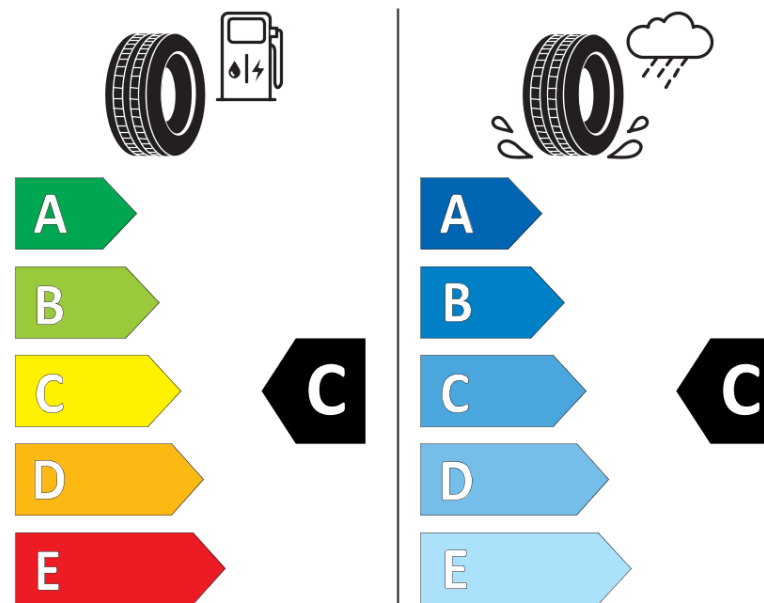

Fiche d'Information sur le Produit

Règlementation déléguée (UE) 2020/740

Marque	MICHELIN
Désignation commerciale	PILOT ALPIN 5 SUV
Identifiant	509680
Dimension	235/55R18
Indice de charge	104
Indice de vitesse	H
Classe d'efficacité en carburant	C
Classe d'adhérence sur sol mouillé	C
Classe de bruit de roulement externe	B
Valeur de bruit de roulement externe	71 dB
Pneu neige	Oui
Pneu glace	Non
Date de début de production	29/17
Date de fin de production	
Version de charge	XL
Information additionnelle	235/55 R18 104H XL TL PILOT ALPIN 5 SUV MI

MICHELIN

509680

235/55R18 104 H

C1

2020/740