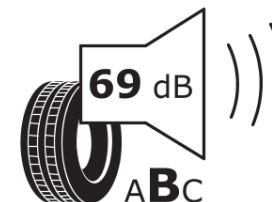

ENERG

STRIAL

510498

225/60R17 99 H

C1