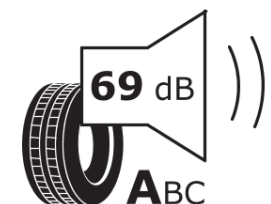

Fiche d'Information sur le Produit

Règlementation déléguée (UE) 2020/740

Marque	KLEBER
Désignation commerciale	QUADRAXER 3
Identifiant	513555
Dimension	195/65R15
Indice de charge	91
Indice de vitesse	H
Classe d'efficacité en carburant	C
Classe d'adhérence sur sol mouillé	B
Classe de bruit de roulement externe	A
Valeur de bruit de roulement externe	69 dB
Pneu neige	Oui
Pneu glace	Non
Date de début de production	48/20
Date de fin de production	
Version de charge	SL
Information additionnelle	195/65 R15 91H TL QUADRAXER 3 KL

KLEBER

513555

195/65R15 91 H

C1

2020/740