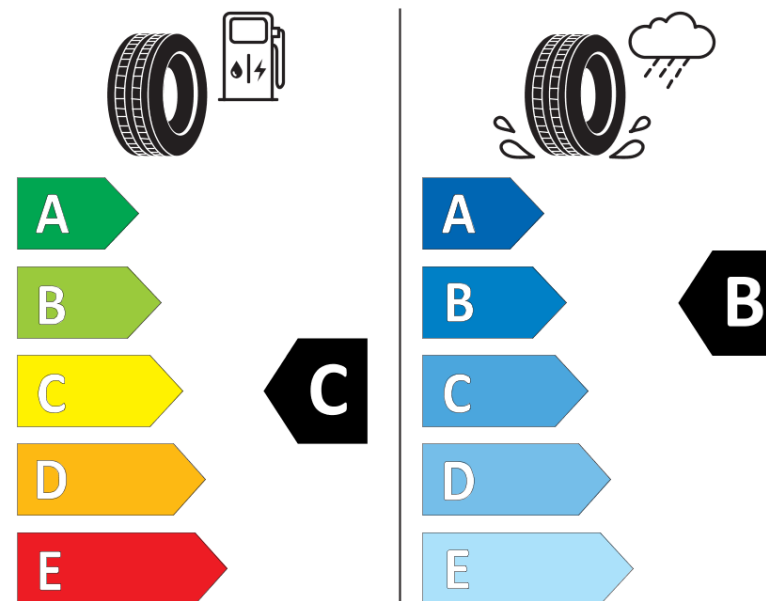

Fiche d'Information sur le Produit

Règlementation déléguée (UE) 2020/740

Marque	KLEBER
Désignation commerciale	QUADRAXER 3
Identifiant	513555
Dimension	195/65R15
Indice de charge	91
Indice de vitesse	H
Classe d'efficacité en carburant	C
Classe d'adhérence sur sol mouillé	B
Classe de bruit de roulement externe	A
Valeur de bruit de roulement externe	69 dB
Pneu neige	Oui
Pneu glace	Non
Date de début de production	48/20
Date de fin de production	
Version de charge	SL
Information additionnelle	195/65 R15 91H TL QUADRAXER 3 KL

KLEBER

513555

195/65R15 91 H

C1

2020/740