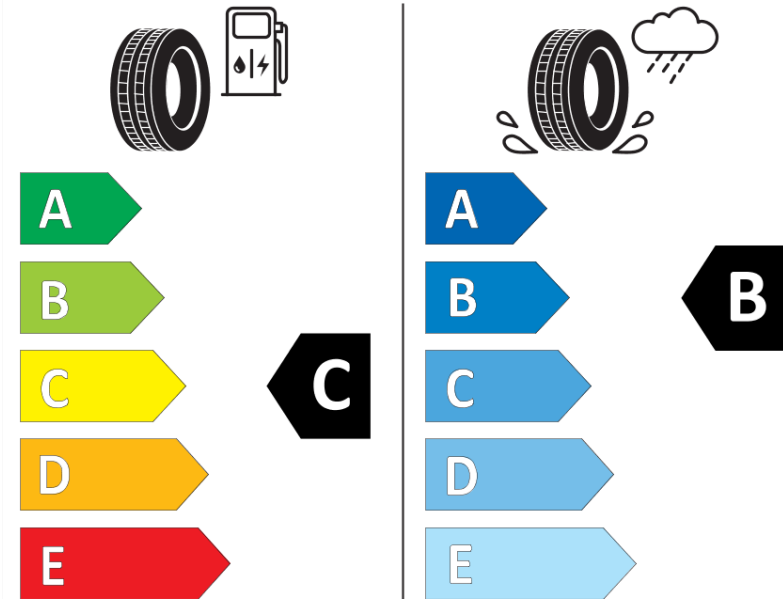

Fiche d'Information sur le Produit

Règlementation déléguée (UE) 2020/740

Marque	MICHELIN
Désignation commerciale	LATITUDE SPORT N1
Identifiant	514028
Dimension	255/55R18
Indice de charge	109
Indice de vitesse	Y
Classe d'efficacité en carburant	C
Classe d'adhérence sur sol mouillé	B
Classe de bruit de roulement externe	B
Valeur de bruit de roulement externe	72 dB
Pneu neige	Non
Pneu glace	Non
Date de début de production	21/07
Date de fin de production	
Version de charge	XL
Information additionnelle	255/55 R18 109Y EXTRA LOAD TL LATITUDE SPORT N1 MI

ENERG

MICHELIN

514028

255/55R18 109 Y

C1