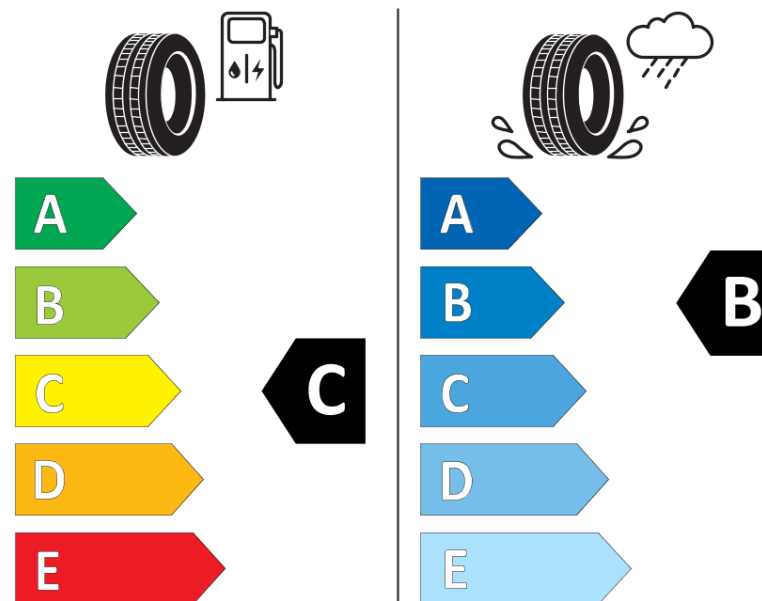

Fiche d'Information sur le Produit

Règlementation déléguée (UE) 2020/740

Marque	MICHELIN
Désignation commerciale	PILOT ALPIN 5
Identifiant	517323
Dimension	225/55R18
Indice de charge	102
Indice de vitesse	V
Classe d'efficacité en carburant	C
Classe d'adhérence sur sol mouillé	B
Classe de bruit de roulement externe	B
Valeur de bruit de roulement externe	70 dB
Pneu neige	Oui
Pneu glace	Non
Date de début de production	48/17
Date de fin de production	
Version de charge	XL
Information additionnelle	225/55 R18 102V XL TL PILOT ALPIN 5 MI

MICHELIN

517323

225/55R18 102 V

C1

2020/740