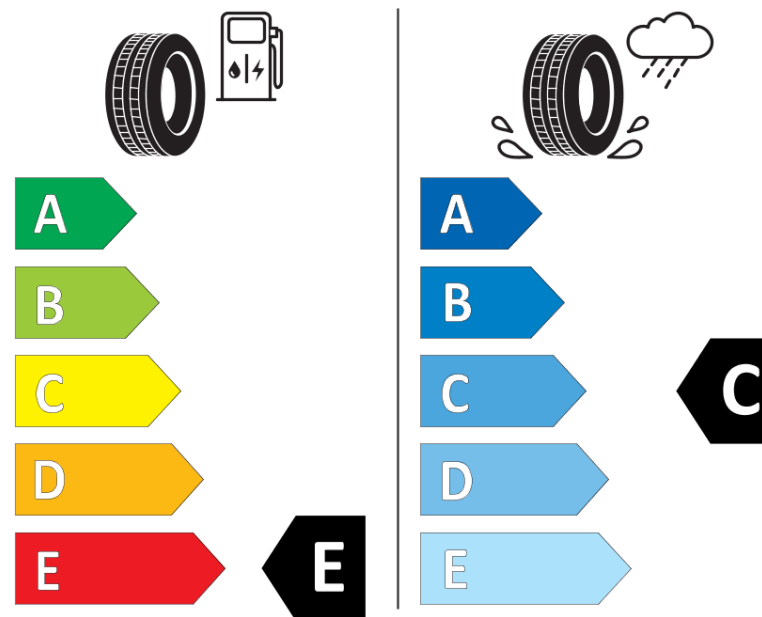

## Fiche d'Information sur le Produit

Règlementation déléguée (UE) 2020/740

Marque	<b>MICHELIN</b>
Désignation commerciale	<b>PILOT SPORT PS2</b>
Identifiant	<b>517951</b>
Dimension	<b>275/40ZR17</b>
Indice de charge	<b>98</b>
Indice de vitesse	<b>(Y)</b>
Classe d'efficacité en carburant	<b>E</b>
Classe d'adhérence sur sol mouillé	<b>C</b>
Classe de bruit de roulement externe	<b>B</b>
Valeur de bruit de roulement externe	<b>72 dB</b>
Pneu neige	<b>Non</b>
Pneu glace	<b>Non</b>
Date de début de production	<b>25/04</b>
Date de fin de production	
Version de charge	<b>SL</b>
Information additionnelle	<b>275/40 ZR 17 (98Y) TL PILOT SPORT PS2 MI</b>

# ENERG

**MICHELIN**

517951

275/40ZR17 (98Y)

C1

2020/740