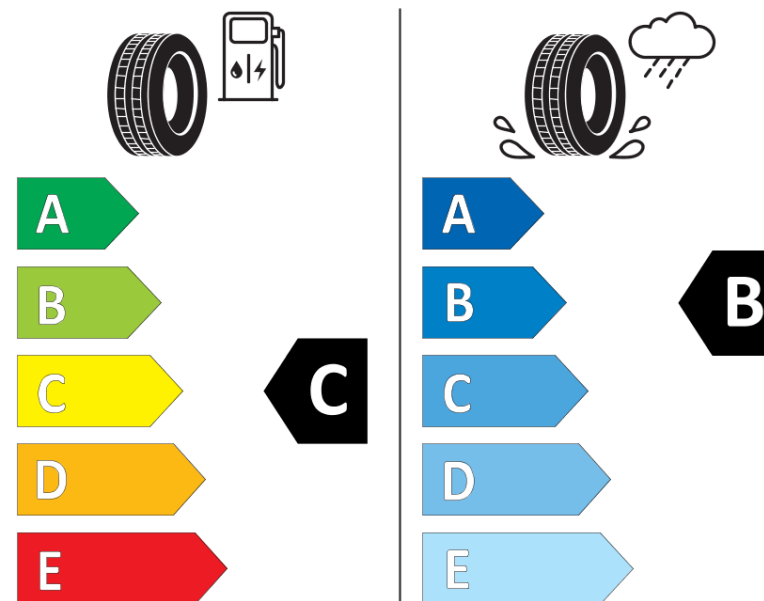

## Fiche d'Information sur le Produit

Règlementation déléguée (UE) 2020/740

Marque	<b>KLEBER</b>
Désignation commerciale	<b>QUADRAXER SUV</b>
Identifiant	<b>518192</b>
Dimension	<b>225/65R17</b>
Indice de charge	<b>102</b>
Indice de vitesse	<b>H</b>
Classe d'efficacité en carburant	<b>C</b>
Classe d'adhérence sur sol mouillé	<b>B</b>
Classe de bruit de roulement externe	<b>A</b>
Valeur de bruit de roulement externe	<b>69 dB</b>
Pneu neige	<b>Oui</b>
Pneu glace	<b>Non</b>
Date de début de production	<b>35/21</b>
Date de fin de production	
Version de charge	<b>SL</b>
Information additionnelle	<b>225/65 R17 102H TL QUADRAXER SUV KL</b>

# ENERG

**KLEBER**

518192

225/65R17 102 H

C1

2020/740