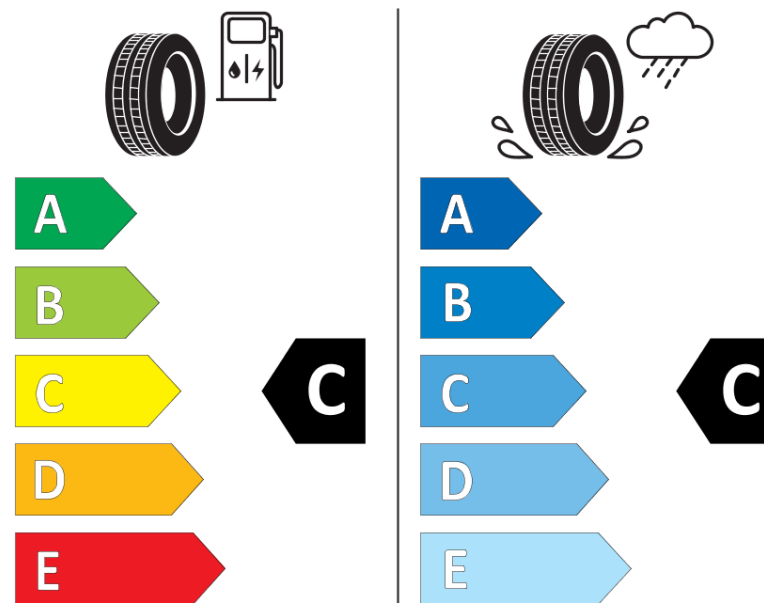

Fiche d'Information sur le Produit

Règlementation déléguée (UE) 2020/740

Marque	MICHELIN
Désignation commerciale	PILOT ALPIN 5
Identifiant	523718
Dimension	HL285/40R23
Indice de charge	115
Indice de vitesse	V
Classe d'efficacité en carburant	C
Classe d'adhérence sur sol mouillé	C
Classe de bruit de roulement externe	B
Valeur de bruit de roulement externe	74 dB
Pneu neige	Oui
Pneu glace	Non
Date de début de production	41/25
Date de fin de production	
Version de charge	XL
Information additionnelle	HL285/40R23 115V XL PILOT ALPIN 5 LR

MICHELIN

523718

HL285/40R23 115 V XL

C1

2020/740