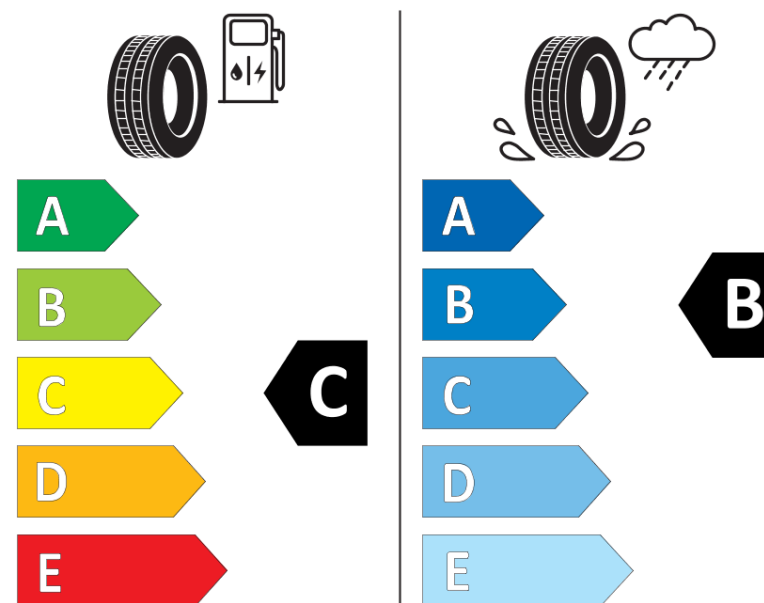

Fiche d'Information sur le Produit

Règlementation déléguée (UE) 2020/740

Marque	KLEBER
Désignation commerciale	QUADRAXER SUV
Identifiant	524549
Dimension	215/55R18
Indice de charge	99
Indice de vitesse	V
Classe d'efficacité en carburant	C
Classe d'adhérence sur sol mouillé	B
Classe de bruit de roulement externe	A
Valeur de bruit de roulement externe	69 dB
Pneu neige	Oui
Pneu glace	Non
Date de début de production	52/21
Date de fin de production	
Version de charge	XL
Information additionnelle	215/55 R18 99V XL TL QUADRAXER SUV KL

KLEBER

524549

215/55R18 99 V XL

C1

2020/740