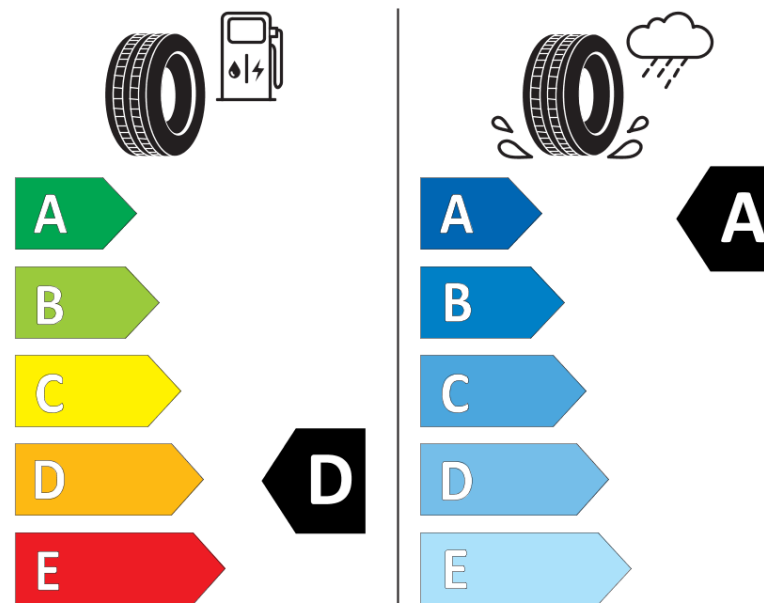

Fiche d'Information sur le Produit

Règlementation déléguée (UE) 2020/740

Marque	MICHELIN
Désignation commerciale	PILOT SUPER SPORT
Identifiant	535170
Dimension	245/40R21
Indice de charge	96
Indice de vitesse	Y
Classe d'efficacité en carburant	D
Classe d'adhérence sur sol mouillé	A
Classe de bruit de roulement externe	B
Valeur de bruit de roulement externe	71 dB
Pneu neige	Non
Pneu glace	Non
Date de début de production	02/17
Date de fin de production	
Version de charge	SL
Information additionnelle	245/40 RF21 96Y TL PILOT SUPER SPORT ZP MI

MICHELIN

535170

245/40R21 96 Y

C1

2020/740