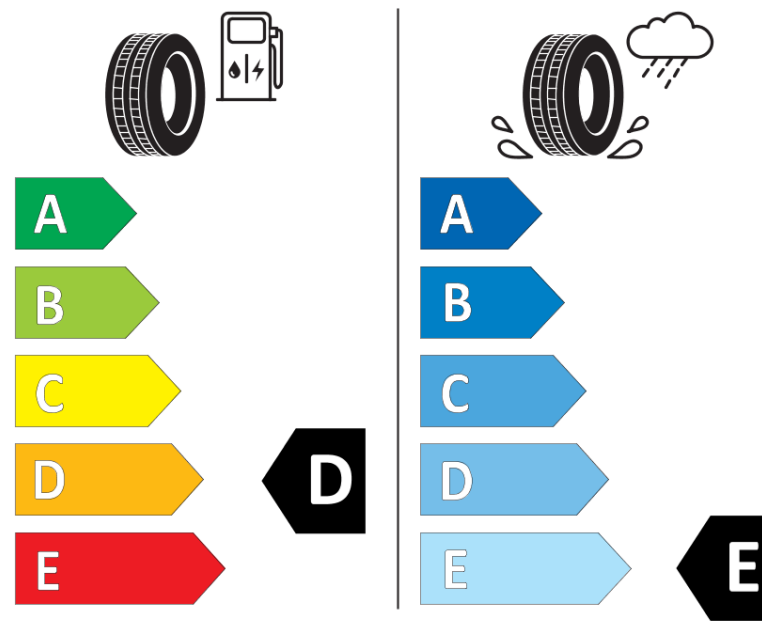

Fiche d'Information sur le Produit

Règlementation déléguée (UE) 2020/740

Marque	BFGOODRICH
Désignation commerciale	TRAIL-TERRAIN T/A
Identifiant	543252
Dimension	255/70R16
Indice de charge	115
Indice de vitesse	T
Classe d'efficacité en carburant	D
Classe d'adhérence sur sol mouillé	E
Classe de bruit de roulement externe	B
Valeur de bruit de roulement externe	72 dB
Pneu neige	Oui
Pneu glace	Non
Date de début de production	17/20
Date de fin de production	
Version de charge	XL
Information additionnelle	255/70R16 115T XL TL TRAIL-TERRAIN T/A ORWL GO

ENERG

BFGoodrich

543252

255/70R16 115 T XL

C1

2020/740