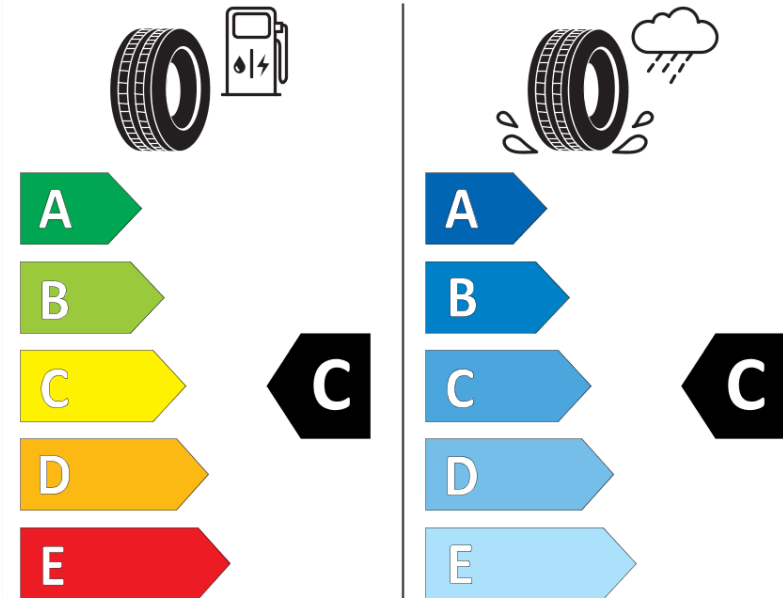

Fiche d'Information sur le Produit

Règlementation déléguée (UE) 2020/740

Marque	MICHELIN
Désignation commerciale	PILOT ALPIN 5 SUV
Identifiant	545222
Dimension	295/35R21
Indice de charge	107
Indice de vitesse	V
Classe d'efficacité en carburant	C
Classe d'adhérence sur sol mouillé	C
Classe de bruit de roulement externe	A
Valeur de bruit de roulement externe	72 dB
Pneu neige	Oui
Pneu glace	Non
Date de début de production	35/21
Date de fin de production	
Version de charge	XL
Information additionnelle	295/35 R21 107V XL TL PILOT ALPIN 5 SUV MO1 MI

ENERG

MICHELIN

545222

295/35R21 107 V XL

C1

2020/740