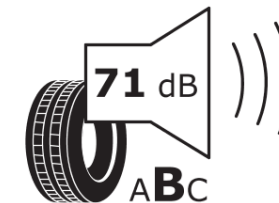

## Fiche d'Information sur le Produit

Règlementation déléguée (UE) 2020/740

Marque	<b>MICHELIN</b>
Désignation commerciale	<b>PILOT SPORT 4</b>
Identifiant	<b>545550</b>
Dimension	<b>245/40ZR18</b>
Indice de charge	<b>97</b>
Indice de vitesse	<b>(Y)</b>
Classe d'efficacité en carburant	<b>C</b>
Classe d'adhérence sur sol mouillé	<b>A</b>
Classe de bruit de roulement externe	<b>B</b>
Valeur de bruit de roulement externe	<b>71 dB</b>
Pneu neige	<b>Non</b>
Pneu glace	<b>Non</b>
Date de début de production	<b>05/15</b>
Date de fin de production	
Version de charge	<b>XL</b>
Information additionnelle	<b>245/40 ZR18 (97Y) EXTRA LOAD TL PILOT SPORT 4 MI</b>

# ENERG

**MICHELIN**

545550

245/40ZR18 (97Y) XL

C1

2020/740