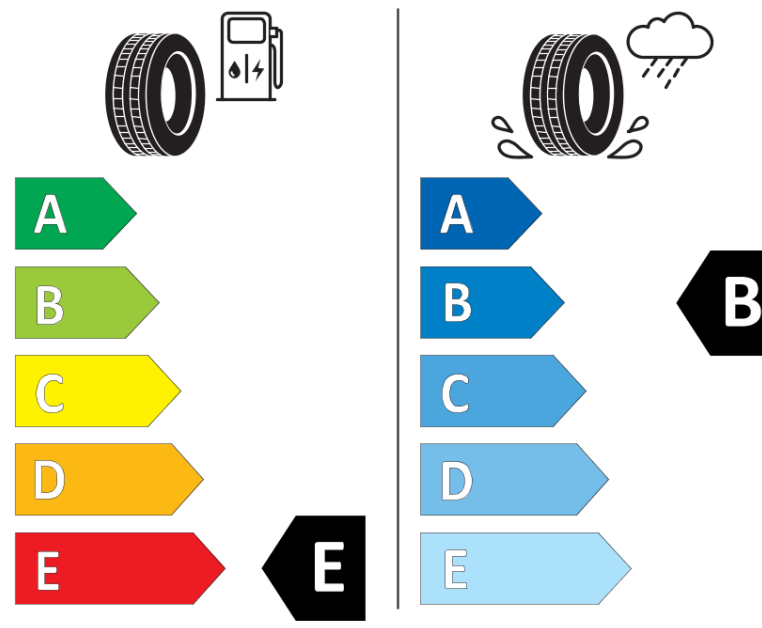

Fiche d'Information sur le Produit

Règlementation déléguée (UE) 2020/740

Marque	BFGOODRICH
Désignation commerciale	ALL-TERRAIN T/A KO2
Identifiant	546862
Dimension	LT265/65R17
Indice de charge	120
Indice de capacité de charge pour montage jumelé	117
Indice de vitesse	S
Classe d'efficacité en carburant	E
Classe d'adhérence sur sol mouillé	B
Classe de bruit de roulement externe	B
Valeur de bruit de roulement externe	74 dB
Pneu neige	Oui
Date de début de production	35/11
Date de fin de production	
Information additionnelle	LT265/65R17 120/117S TL ALL-TERRAIN T/A KO2 LRE RWL GO

Indice de capacité de charge additionnel en monte simple

Indice de capacité de charge additionnel en montage jumelé

Indice de vitesse additionnel

ENERG

BFGOODRICH

546862

LT265/65R17 120/117 S

C2