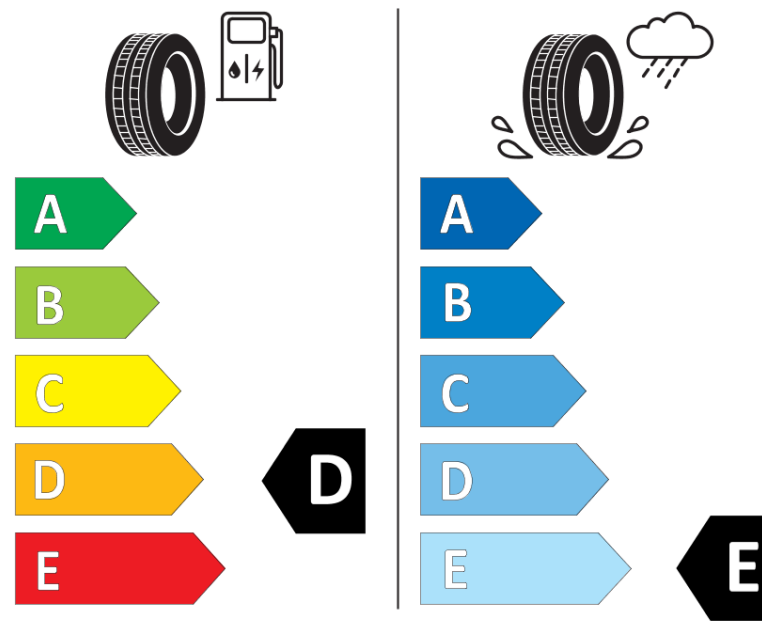

Fiche d'Information sur le Produit

Règlementation déléguée (UE) 2020/740

Marque	BFGOODRICH
Désignation commerciale	TRAIL-TERRAIN T/A
Identifiant	550394
Dimension	255/70R18
Indice de charge	116
Indice de vitesse	H
Classe d'efficacité en carburant	D
Classe d'adhérence sur sol mouillé	E
Classe de bruit de roulement externe	B
Valeur de bruit de roulement externe	72 dB
Pneu neige	Oui
Pneu glace	Non
Date de début de production	17/20
Date de fin de production	
Version de charge	XL
Information additionnelle	255/70R18 116H XL TL TRAIL-TERRAIN T/A GO

ENERG

BFGoodrich

550394

255/70R18 116 H XL

C1

2020/740