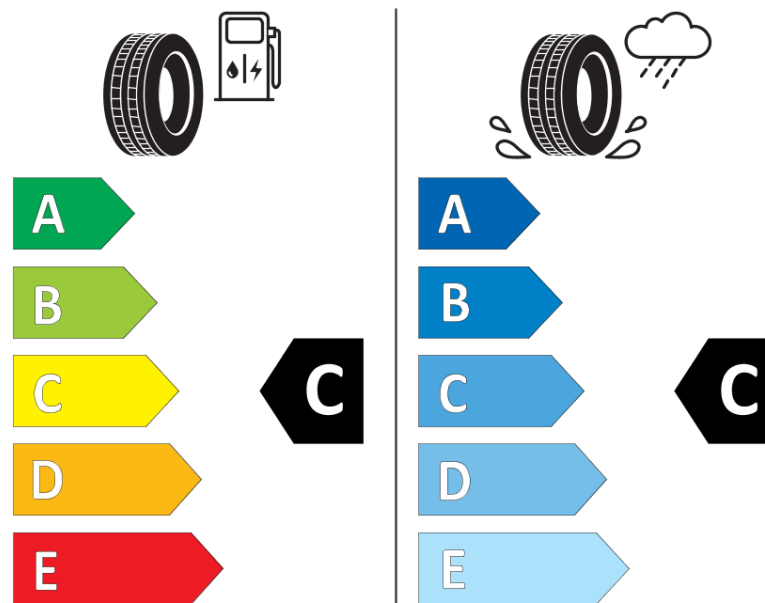

Fiche d'Information sur le Produit

Règlementation déléguée (UE) 2020/740

Marque	TAURUS
Désignation commerciale	ULTRA HIGH PERFORMANCE
Identifiant	551801
Dimension	215/45ZR18
Indice de charge	93
Indice de vitesse	W
Classe d'efficacité en carburant	C
Classe d'adhérence sur sol mouillé	C
Classe de bruit de roulement externe	B
Valeur de bruit de roulement externe	72 dB
Pneu neige	Non
Pneu glace	Non
Date de début de production	26/19
Date de fin de production	
Version de charge	XL
Information additionnelle	215/45 ZR18 93W XL TL ULTRA HIGH PERFORMANCE TA

ENERG

TAURUS

551801

215/45ZR18 93 W

C1

2020/740