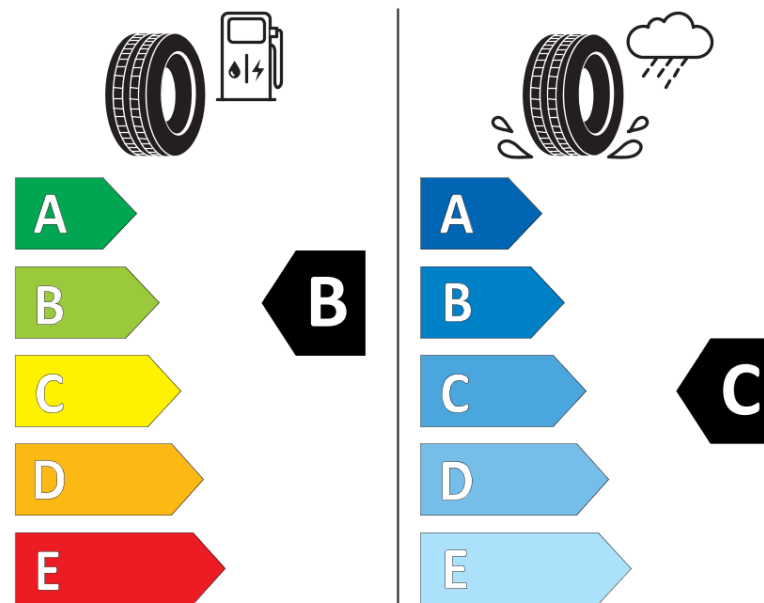

Fiche d'Information sur le Produit

Règlementation déléguée (UE) 2020/740

Marque	MICHELIN
Désignation commerciale	CROSSCLIMATE+ S2
Identifiant	552358
Dimension	205/55R16
Indice de charge	94
Indice de vitesse	V
Classe d'efficacité en carburant	B
Classe d'adhérence sur sol mouillé	C
Classe de bruit de roulement externe	B
Valeur de bruit de roulement externe	71 dB
Pneu neige	Oui
Pneu glace	Non
Date de début de production	11/20
Date de fin de production	
Version de charge	XL
Information additionnelle	205/55 R16 94V XL TL CROSSCLIMATE+ S2 MI

MICHELIN

552358

205/55R16 94 V

C1

2020/740