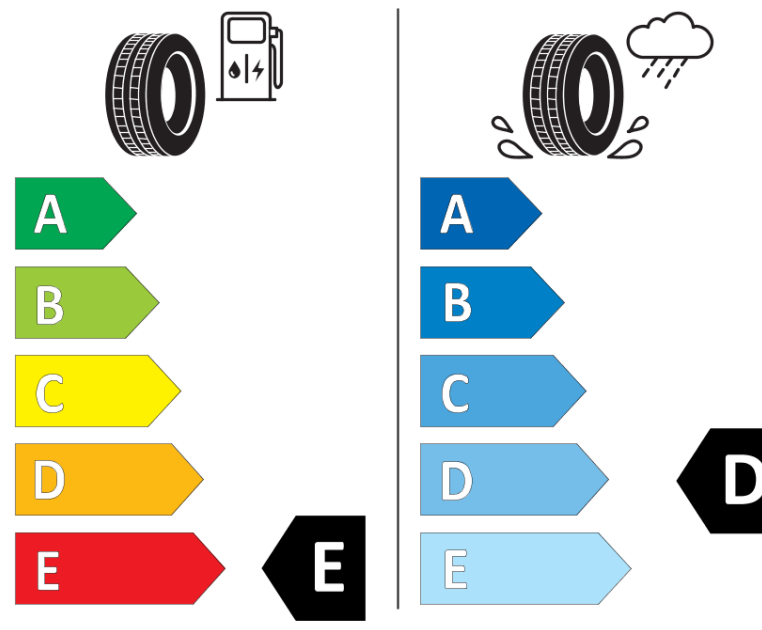

Fiche d'Information sur le Produit

Règlementation déléguée (UE) 2020/740

Marque	TAURUS
Désignation commerciale	601 B2
Identifiant	557638
Dimension	175/70R14
Indice de charge	84
Indice de vitesse	T
Classe d'efficacité en carburant	E
Classe d'adhérence sur sol mouillé	D
Classe de bruit de roulement externe	B
Valeur de bruit de roulement externe	68 dB
Pneu neige	Oui
Pneu glace	Non
Date de début de production	42/13
Date de fin de production	
Version de charge	SL
Information additionnelle	175/70 R14 84T TL 601 B2 TA

ENERG

TAURUS

557638

175/70R14 84 T

C1

2020/740