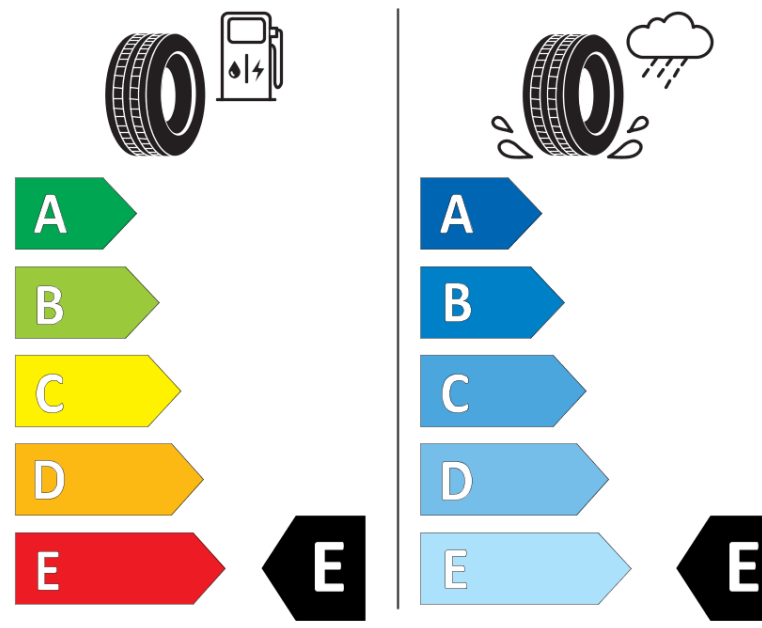

Fiche d'Information sur le Produit

Règlementation déléguée (UE) 2020/740

Marque	BFGOODRICH
Désignation commerciale	TRAIL-TERRAIN T/A
Identifiant	569809
Dimension	245/75R16
Indice de charge	111
Indice de vitesse	T
Classe d'efficacité en carburant	E
Classe d'adhérence sur sol mouillé	E
Classe de bruit de roulement externe	B
Valeur de bruit de roulement externe	72 dB
Pneu neige	Oui
Pneu glace	Non
Date de début de production	17/20
Date de fin de production	
Version de charge	SL
Information additionnelle	245/75R16 111T TL TRAIL-TERRAIN T/A ORWL GO

ENERG

BFGoodrich

569809

245/75R16 111 T

C1

2020/740