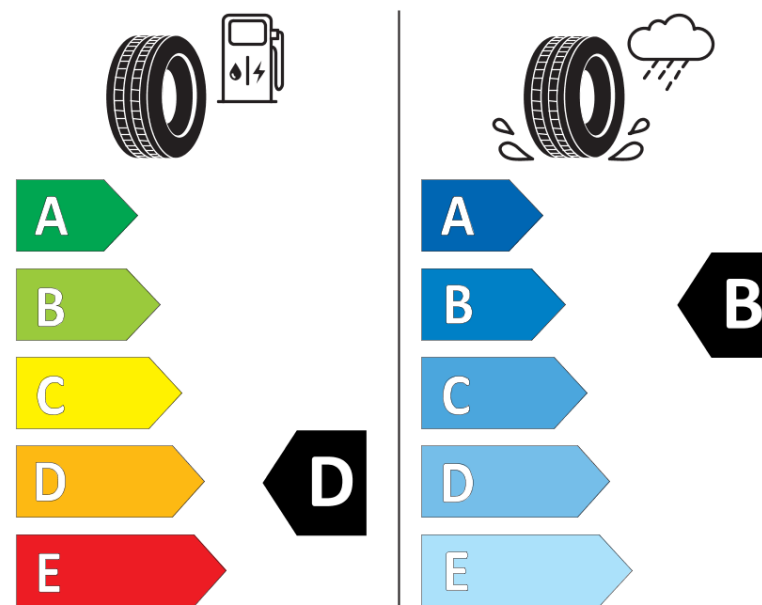

Fiche d'Information sur le Produit

Règlementation déléguée (UE) 2020/740

Marque	KLEBER
Désignation commerciale	TRANSPRO
Identifiant	573042
Dimension	195/65R16C
Indice de charge	104
Indice de capacité de charge pour montage jumelé	102
Indice de vitesse	R
Classe d'efficacité en carburant	D
Classe d'adhérence sur sol mouillé	B
Classe de bruit de roulement externe	B
Valeur de bruit de roulement externe	72 dB
Pneu neige	Non
Date de début de production	08/06
Date de fin de production	
Information additionnelle	195/65 R 16C 104/102R TL TRANSPRO KL
Indice de capacité de charge additionnel en monte simple	
Indice de capacité de charge additionnel en montage jumelé	
Indice de vitesse additionnel	

ENERG

KLEBER

573042

195/65R16C 104/102 R

C2

2020/740