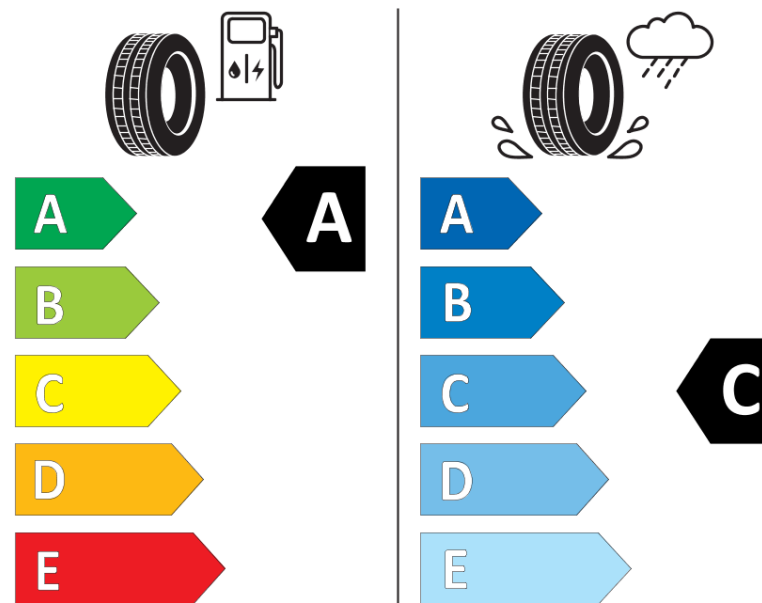

## Fiche d'Information sur le Produit

Règlementation déléguée (UE) 2020/740

Marque	<b>MICHELIN</b>
Désignation commerciale	<b>LATITUDE TOUR HP LR</b>
Identifiant	<b>574313</b>
Dimension	<b>255/60R20</b>
Indice de charge	<b>113</b>
Indice de vitesse	<b>V</b>
Classe d'efficacité en carburant	<b>A</b>
Classe d'adhérence sur sol mouillé	<b>C</b>
Classe de bruit de roulement externe	<b>A</b>
Valeur de bruit de roulement externe	<b>70 dB</b>
Pneu neige	<b>Non</b>
Pneu glace	<b>Non</b>
Date de début de production	<b>19/17</b>
Date de fin de production	
Version de charge	<b>XL</b>
Information additionnelle	<b>255/60 R20 113V XL TL LATITUDE TOUR HP LR MI</b>

# ENERG

**MICHELIN**

574313

255/60R20 113 V

C1

2020/740