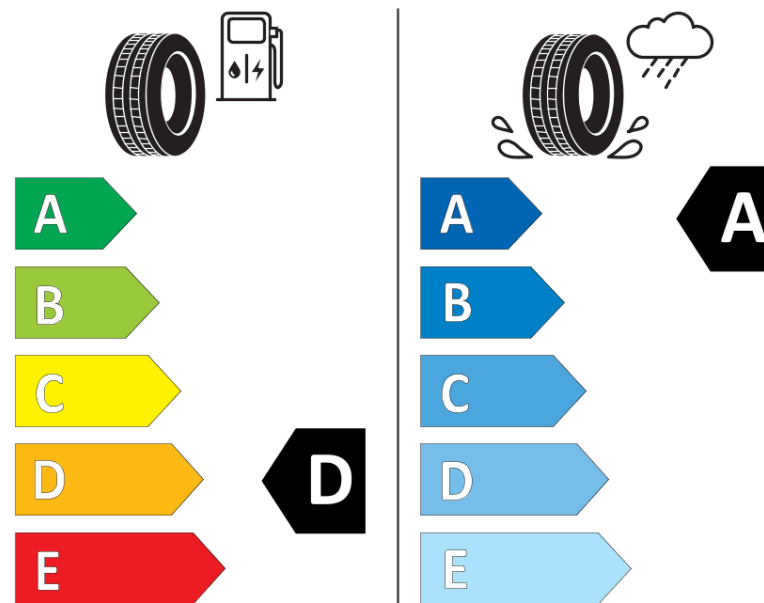

Fiche d'Information sur le Produit

Règlementation déléguée (UE) 2020/740

Marque	MICHELIN
Désignation commerciale	PILOT SPORT 4 S
Identifiant	576191
Dimension	225/40ZR18
Indice de charge	92
Indice de vitesse	(Y)
Classe d'efficacité en carburant	D
Classe d'adhérence sur sol mouillé	A
Classe de bruit de roulement externe	B
Valeur de bruit de roulement externe	72 dB
Pneu neige	Non
Pneu glace	Non
Date de début de production	28/16
Date de fin de production	
Version de charge	XL
Information additionnelle	225/40 ZR18 (92Y) XL TL PILOT SPORT 4 S MI

MICHELIN

576191

225/40ZR18 (92Y) XL

C1

2020/740