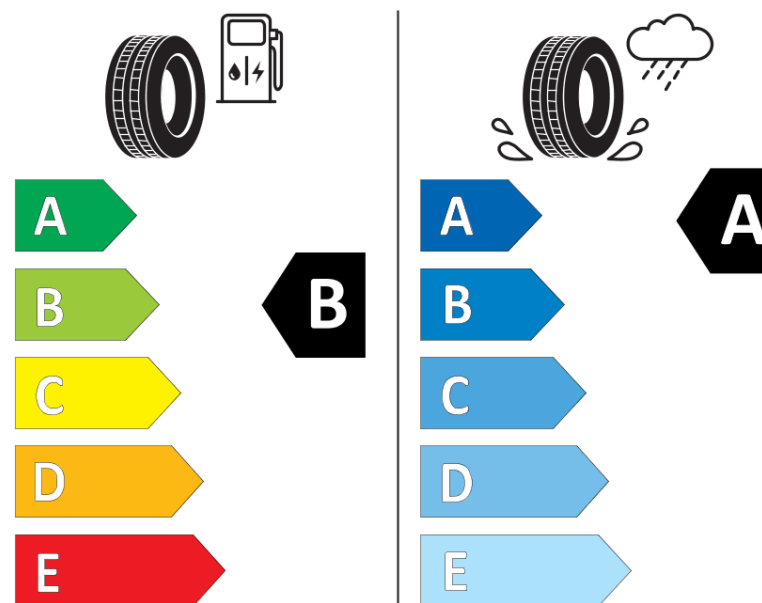

Fiche d'Information sur le Produit

Règlementation déléguée (UE) 2020/740

Marque	KLEBER
Désignation commerciale	DYNAXER HP5 SUV
Identifiant	579744
Dimension	235/55R20
Indice de charge	102
Indice de vitesse	V
Classe d'efficacité en carburant	B
Classe d'adhérence sur sol mouillé	A
Classe de bruit de roulement externe	B
Valeur de bruit de roulement externe	70 dB
Pneu neige	Non
Pneu glace	Non
Date de début de production	39/24
Date de fin de production	
Version de charge	SL
Information additionnelle	235/55 R20 102V TL DYNAXER HP5 SUV KL

ENERG

KLEBER

579744

235/55R20 102 V

C1

2020/740