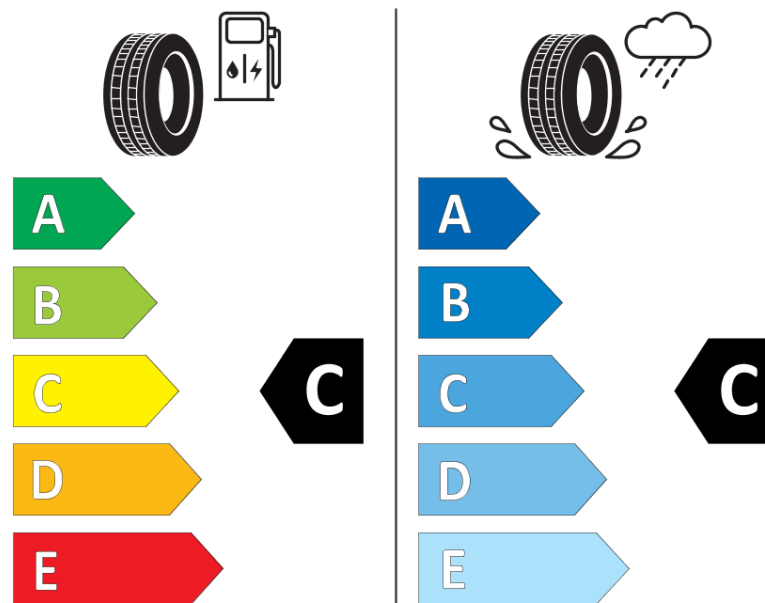

## Fiche d'Information sur le Produit

Règlementation déléguée (UE) 2020/740

Marque	TAURUS
Désignation commerciale	HIGH PERFORMANCE
Identifiant	580390
Dimension	205/55ZR16
Indice de charge	94
Indice de vitesse	W
Classe d'efficacité en carburant	C
Classe d'adhérence sur sol mouillé	C
Classe de bruit de roulement externe	B
Valeur de bruit de roulement externe	71 dB
Pneu neige	Non
Pneu glace	Non
Date de début de production	13/17
Date de fin de production	
Version de charge	XL
Information additionnelle	205/55 ZR16 94W XL TL HIGH PERFORMANCE TA

# ENERG

TAURUS

580390

205/55R16 94 W XL

C1

2020/740