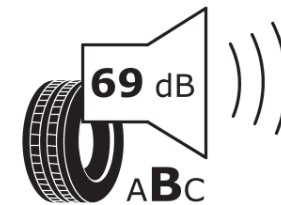

Fiche d'Information sur le Produit

Règlementation déléguée (UE) 2020/740

Marque	MICHELIN
Désignation commerciale	PRIMACY 3
Identifiant	589024
Dimension	225/55R18
Indice de charge	98
Indice de vitesse	V
Classe d'efficacité en carburant	C
Classe d'adhérence sur sol mouillé	A
Classe de bruit de roulement externe	B
Valeur de bruit de roulement externe	69 dB
Pneu neige	Non
Pneu glace	Non
Date de début de production	14/12
Date de fin de production	
Version de charge	SL
Information additionnelle	225/55 R18 98V TL PRIMACY 3 GRNX MI

ENERG

MICHELIN

589024

225/55R18 98 V

C1

2020/740