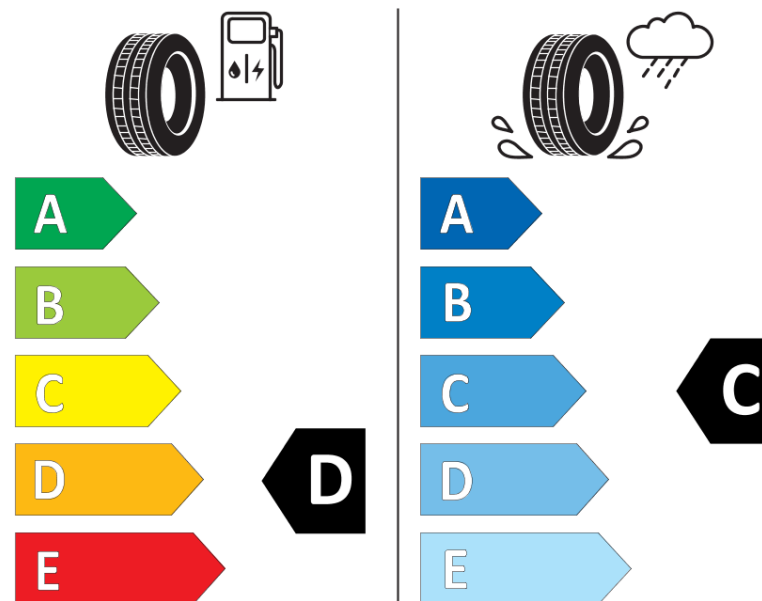

Fiche d'Information sur le Produit

Règlementation déléguée (UE) 2020/740

Marque	MICHELIN
Désignation commerciale	PILOT ALPIN PA4
Identifiant	591843
Dimension	235/35R20
Indice de charge	92
Indice de vitesse	W
Classe d'efficacité en carburant	D
Classe d'adhérence sur sol mouillé	C
Classe de bruit de roulement externe	B
Valeur de bruit de roulement externe	70 dB
Pneu neige	Oui
Pneu glace	Non
Date de début de production	49/10
Date de fin de production	
Version de charge	XL
Information additionnelle	235/35 R20 92W EXTRA LOAD TL PILOT ALPIN PA4 GRNX MI

MICHELIN

591843

235/35R20 92 W

C1

2020/740