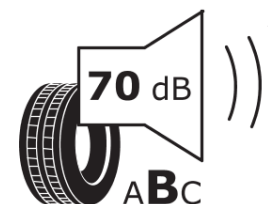

MICHELIN

591843

235/35R20 92 W

C1