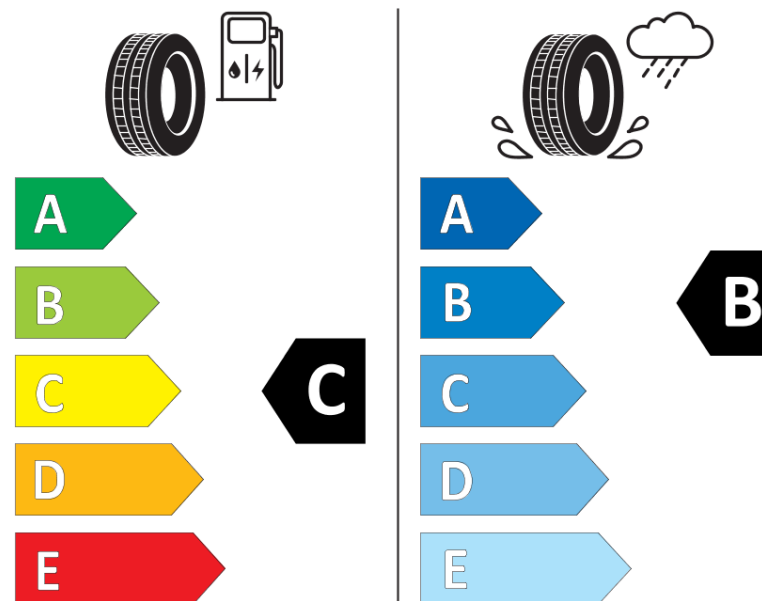

Fiche d'Information sur le Produit

Règlementation déléguée (UE) 2020/740

Marque	MICHELIN
Désignation commerciale	ALPIN 6
Identifiant	593097
Dimension	215/60R17
Indice de charge	96
Indice de vitesse	H
Classe d'efficacité en carburant	C
Classe d'adhérence sur sol mouillé	B
Classe de bruit de roulement externe	A
Valeur de bruit de roulement externe	69 dB
Pneu neige	Oui
Pneu glace	Non
Date de début de production	11/17
Date de fin de production	
Version de charge	SL
Information additionnelle	215/60 R17 96H TL ALPIN 6 MI

MICHELIN

593097

215/60R17 96 H

C1

2020/740