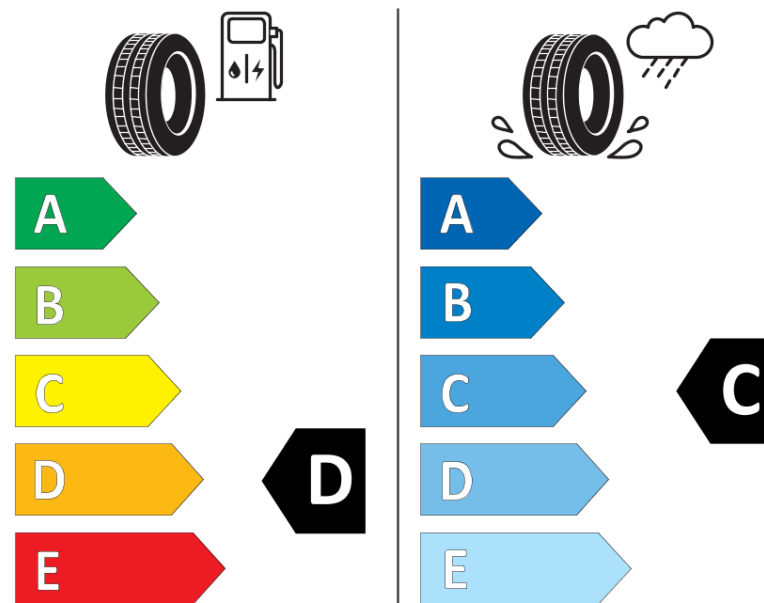

## Fiche d'Information sur le Produit

Règlementation déléguée (UE) 2020/740

Marque	TAURUS
Désignation commerciale	WINTER
Identifiant	597406
Dimension	205/65R16
Indice de charge	95
Indice de vitesse	H
Classe d'efficacité en carburant	D
Classe d'adhérence sur sol mouillé	C
Classe de bruit de roulement externe	B
Valeur de bruit de roulement externe	72 dB
Pneu neige	Oui
Pneu glace	Non
Date de début de production	30/18
Date de fin de production	
Version de charge	SL
Information additionnelle	205/65 R16 95H TL WINTER TA

TAURUS

597406

205/65R16 95 H

C1

2020/740